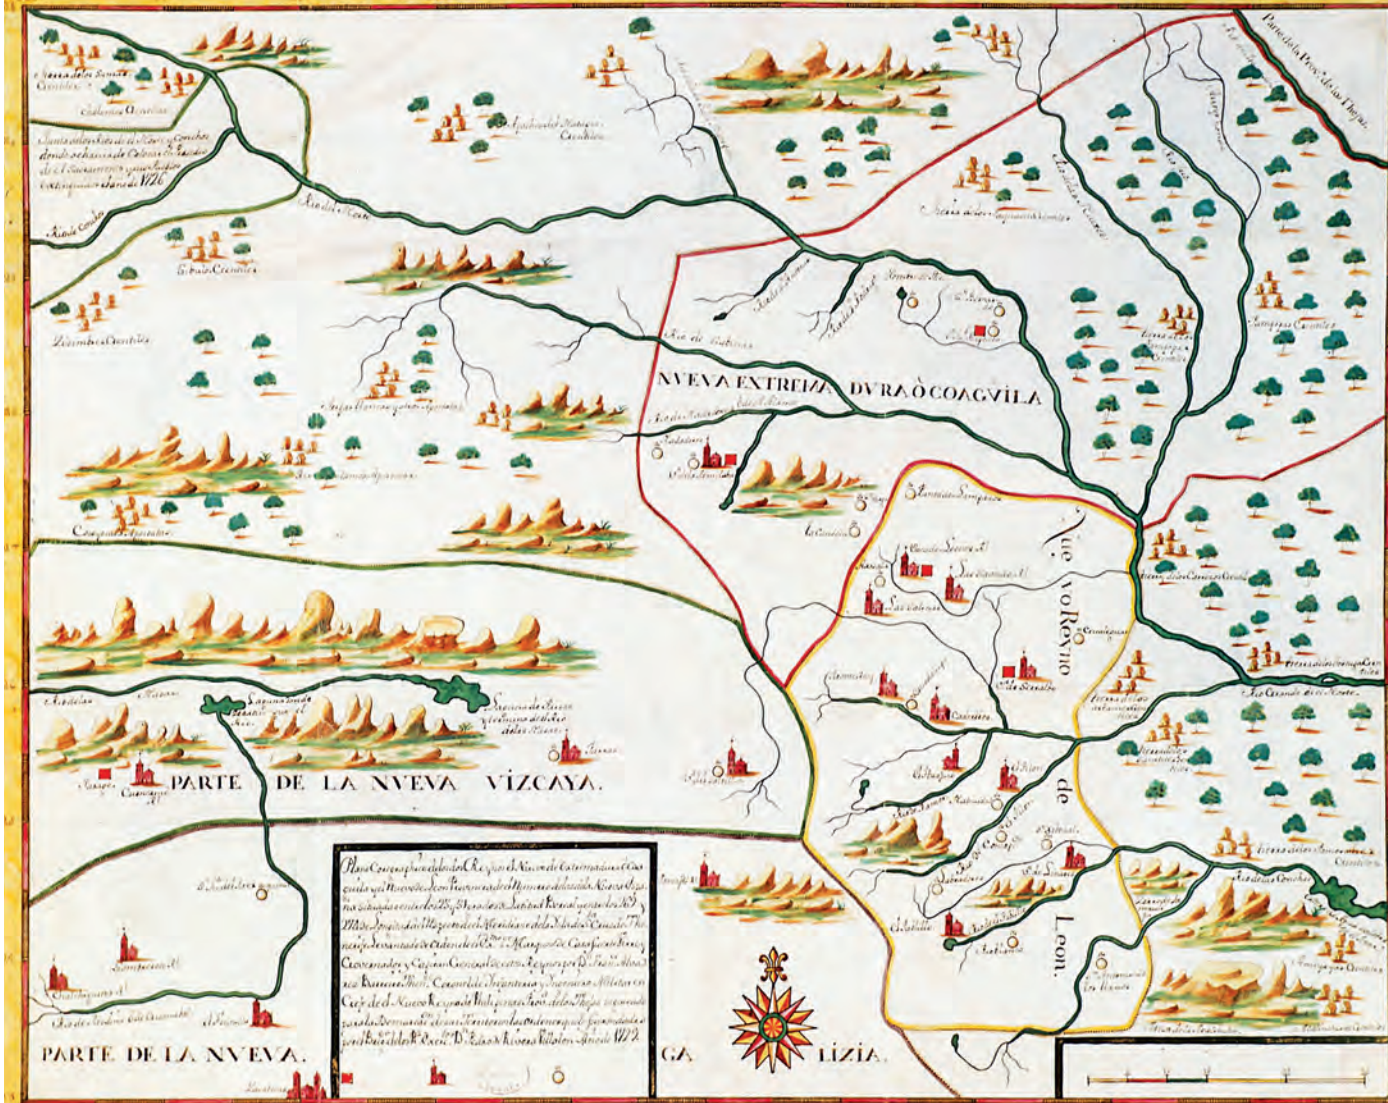

Imagen: Portal de Archivos Españoles (PARES). Archivo General de Indias, MP-México, 124.
Plano corográfico de los reinos de la Nueva Extremadura o Coahuilla y del Nuevo Reino
de León, 1729. Disponible en: <http://pares.mcu.es/ParesBusquedas20/catalogo/show/209553?nm>

INSTITUTO DE
INVESTIGACIONES
HISTÓRICAS

UNIVERSIDAD NACIONAL
AUTÓNOMA DE MÉXICO

INSTITUTO
DE INVESTIGACIONES
HISTÓRICAS

COLOQUIO INTERNACIONAL

LA PARROQUIA, UNIDAD SOCIOPOLÍTICA DE LA MONARQUÍA ACTORES Y RECURSOS EN LOS MUNDOS IBÉRICOS